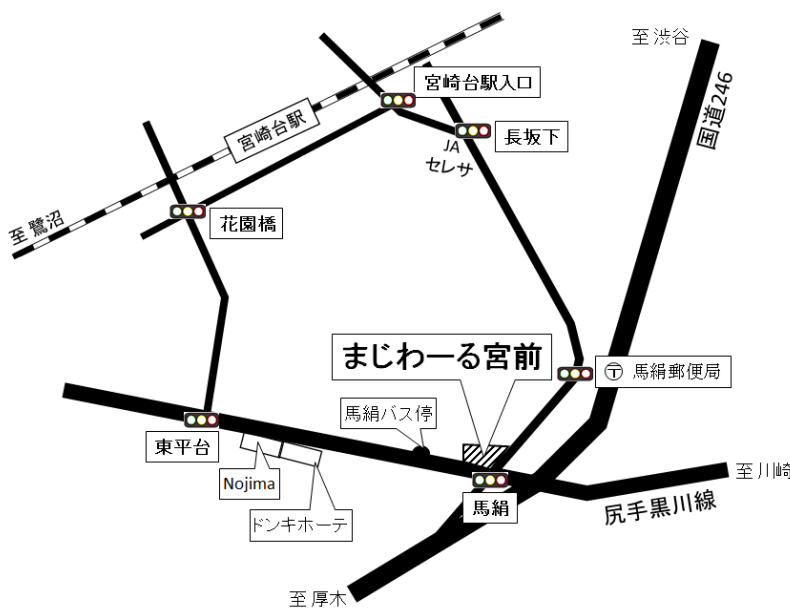

まじわるdeワークショップ 申込用紙

ふりがな	
お名前	
ご住所	〒
ご連絡先	電話番号 ( ) メールアドレス
そのほか	当日、何かお手伝いが必要なことがあれば教えてください どこでこのイベントを知りましたか

お申込みは下記の電話、FAX、メールいずれかをお願いします。キャンセルの場合は、必ず事前にご連絡ください。尚、新型コロナウイルス感染症の影響により、状況によっては中止になる場合がございますので予めご了承ください。

お申し込み先

社会福祉法人みのり会 生活支援センターきまっしー（障害者生活支援・地域交流事業）

電話：044（855）1011（月～金※祝日除く9：00～17：00）

FAX：044（855）1022

メール：kimassi@tobe-kobato.or.jp

歩く場合

田園都市線「宮崎台」駅
徒歩約10分

駅改札を出て南口方面を
馬絹交差点に向かって歩く

バスに乗る場合

「馬絹」バス停下車
徒歩約1分

宮前平駅2番乗り場より
東急バス【宮01/02】
もしくは3番乗り場より
市営バス【城11】

まじわる宮前 〒216-0035 川崎市宮前区馬絹6丁目10番33号

※まじわる宮前は、尻手黒川線の馬絹交差点にできた1階「宮前地区会館」と2階～4階「障がい者福祉拠点施設」の建物の総称です。

【お願い】 駐車場がないため、当日は公共交通機関をご利用ください。