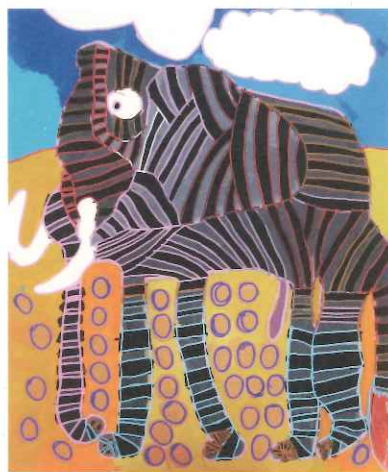

《孔雀》2020年

《ゾウ》2019年

長瀬 明代(ながせ あきよ)

1972年生まれ。2016年頃より通所施設で絵画制作に定期的に取り組み、週1回の絵画活動に参加している。作品は初期のころより大胆で力強い鮮やかな色彩が特徴で、パネルの裏側まできっちり描き込む一途さと、モチーフのユニークで柔らかな表情が、彼女の内面をも表している。次第に彩色に時間をかけるようになり、納得がいくまで何度も塗り直し、仕上げの鮮やかな輪郭線が立体感を与え、不思議な魅力を放つ作品となっている。

あーる工房

社会福祉法人みのり会が運営する定員60名の生活介護事業所。2015年川崎市宮前区の拠点型福祉施設として開設。同じ「まじわーる宮前」内に短期入所、相談支援の他、地域の方が利用する宮前地区会館を併設。ベーカリー・カフェの運営も手がけている。絵画活動においても作品展、公募展への出展や地域店舗等での展示などを展開中。

<http://www.tobe-kobato.or.jp/facility/earle>

青葉区民文化センター フィリアホール <http://www.philiahall.com/>

〒227-8555 横浜市青葉区青葉台2-1-1 青葉台東急スクエアSouth-1 本館5階
TEL: 045-985-8555 FAX: 045-985-8560

【最寄り駅】 東急田園都市線「青葉台」駅下車徒歩3分