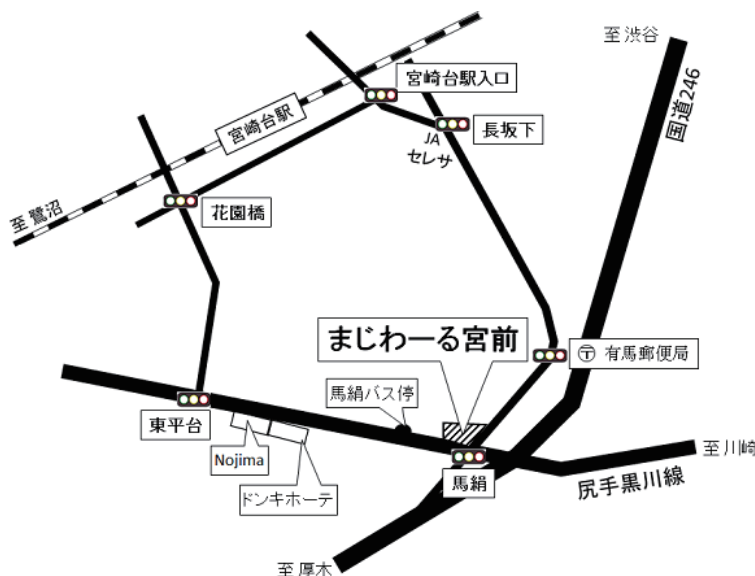

まじわーるde夏まつり

ボランティア大募集

嬉しい
昼食付き♪

日時：2019年7月20日(土)

9:00～15:30頃

(お祭りは10:30～14:30)※雨天決行

会場：まじわーる宮前

お手伝いをして
頂きたいこと

☆お祭り開催前会場準備

☆お祭り実施お手伝い(販売 警備誘導 他)

☆場内整備

☆祭り開催後片付け

など

※ご希望の方は浴衣を着てお祭りに参加できます!!
(浴衣無料レンタル着付けあります)

歩く場合

田園都市線「宮崎台」駅 徒歩約10分

駅改札を出て南口方面を馬絹交差点に向かって歩く。

バスに乗る場合

「馬絹」バス停下車 徒歩約1分

宮前平駅2番乗り場より 東急バス【宮01/02】

3番乗り場より 市営バス【城11】

※駐車場がないため、

公共交通機関をご利用ください。

お気軽にお問い合わせください!!