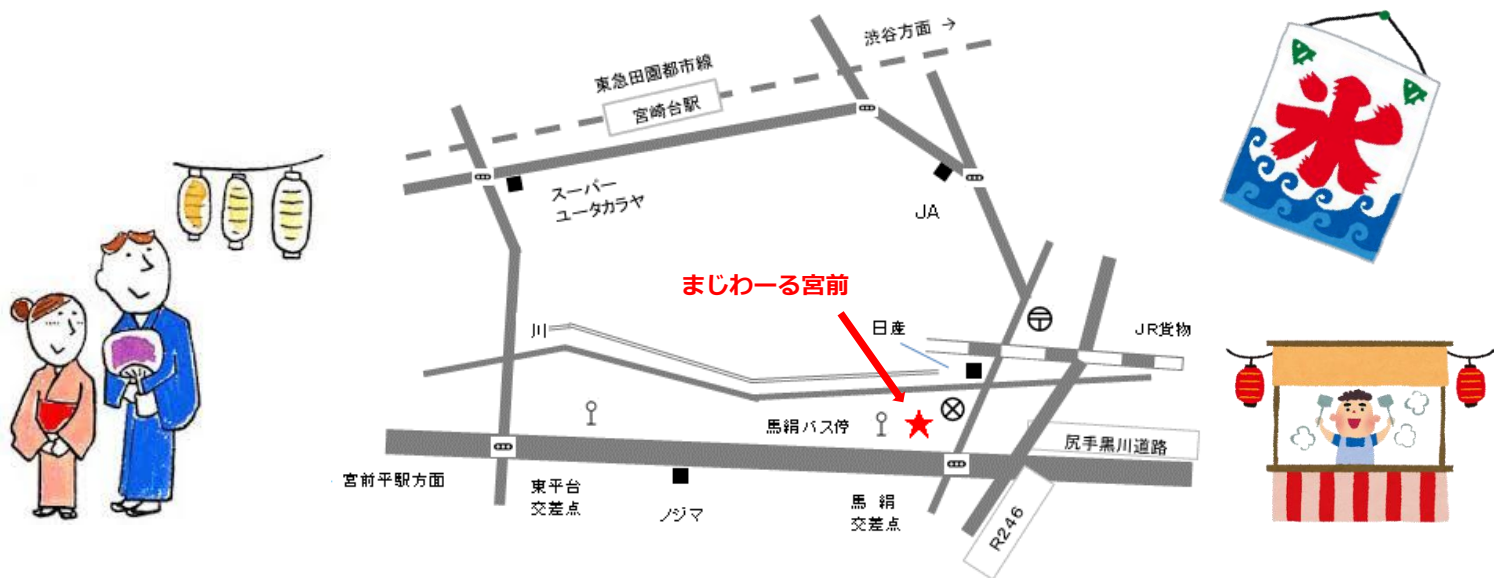

NEW ワークショップ（水引き / ハーバリウム）

NEW フリーマーケット

NEW ミニ演奏会（吹奏楽・オカリナ・三線）

NEW 多肉植物販売

などなど！

※尚、都合により予定が変更になる場合がございます。ご了承ください。

今年も
夏まつりの季節が
やってきました！
皆様のご来場、
お待ちしております！

楽しいイベント
盛りだくさん！
僕たち宮前兄妹も
遊びに行くよ！

お祭りの様子（昨年度）

アクセス：**まじわーる宮前**（川崎市宮前区馬絹6-10-33）

当日は駐車場はご利用できません。公共交通機関でお越しください。

徒歩でご来場の場合 田園都市線「宮崎台」駅下車 徒歩約10分
 駅改札を出て南口方面を馬絹交差点に向かって歩いていきます

バスをご利用の場合 田園都市線「宮前平」駅下車
 宮前平駅2番乗り場より東急バス【宮01/02】
 もしくは3番乗り場より市営バス【城11】
 「馬絹」バス停下車 徒歩約1分