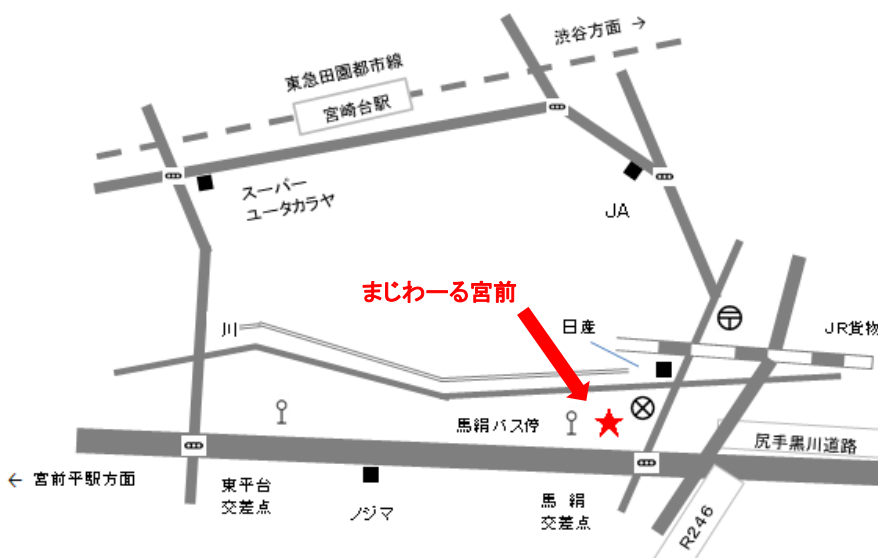

※キャンセルの場合は、3日前までにご連絡をお願いします。

〒216-0035 川崎市 宮前区 馬絹1589-1

※まじわーる宮前は、尻手黒川線の馬絹交差点にできた1階「宮前地区会館」と2階~4階「障がい者福祉拠点施設」の建物の総称です。

※駐車場がないため、当日は公共交通機関をご利用ください。

**歩く場合**

田園都市線「宮崎台」駅徒歩  
約10分

駅改札を出て南口方面を  
馬絹交差点に向かって歩く。

**バスに乗る場合**

「馬絹」バス停下車徒歩約1分  
宮前平駅2番乗り場より【東急バス  
宮01/02】もしくは3番乗り場より  
【市営バス城11】