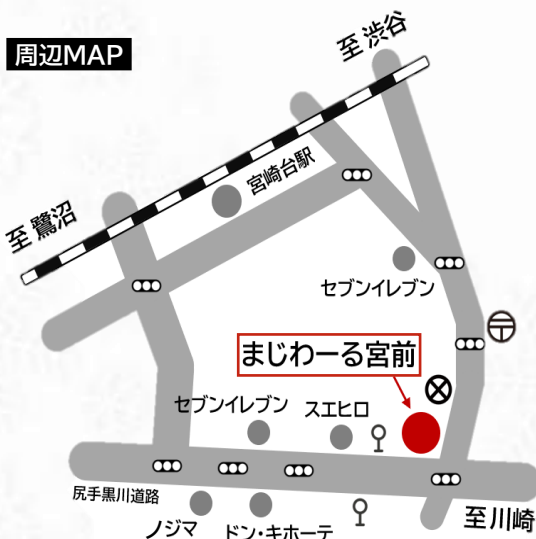

会場案内

宮前地区会館『まじわーる宮前』内 あーる工房 2F

〒216-0035 川崎市宮前区馬絹6丁目10番33号

アクセス

※駐車場は利用できませんので、公共交通機関をご利用のうえお越しください。

田園都市線「宮崎台」駅
徒歩約10分

駅改札を出て南口方面を
馬絹交差点に向かって歩く

「馬絹」バス停下車、
徒歩約1分

宮前平駅2番乗り場より
東急バス【宮01/02】

3番乗り場より
市営バス【城11】

宮前地区会館「まじわーる宮前」外観

駐車場側の入口より、お入りいただき階段またはエレベーターで2Fへお越しください