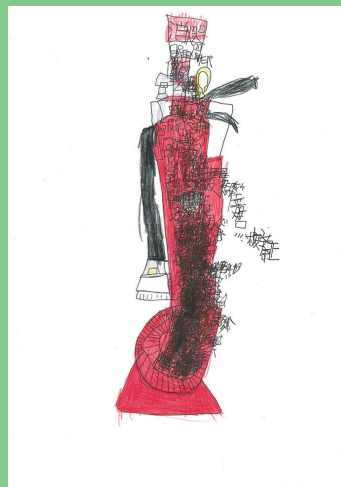

Fellow Art Gallery

フェロアートギャラリー

ギャラリーの名称「Fellow(意味: なかま) Art」は、誰もが障がいのあるなしで区別されことなく、同じ地平で認め合える豊かな関係性が築かれることを願って名づけたものです。

なかみちかずき

中道一輝 展 vol.19

2015年10月5日(月)
～2016年1月9日(土)

川崎のセルフ宮前こぼとで創作活動に取り組む中道一輝によるユニークな絵画作品を紹介します。対象を真剣に見つめ、細部まで集中して描かれた画面は、とても面白く、ついつい凝視してしまいます。

10月26日(月)、11月23日(月)、
12月28日(月)～1月3日(日)休館

🕒 9:00～21:00

会場 アートフォーラムあざみ野
2階ラウンジ(無料スペース)

主催 横浜市民ギャラリーあざみ野
(公益財団法人横浜市芸術文化振興財団)

《消火器》2013年
サインペン・
クーピーペンシル・紙