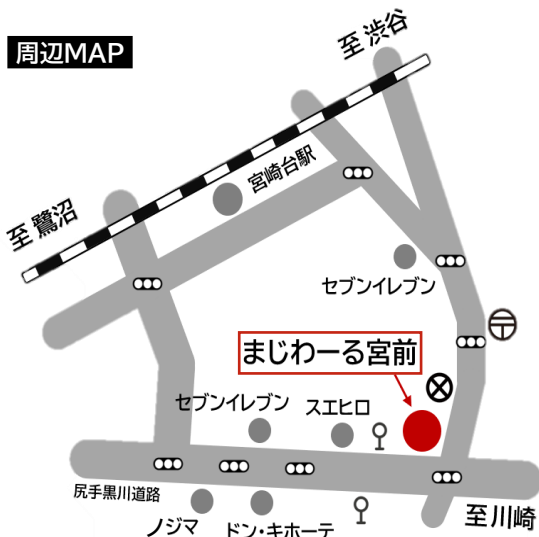

## 会場案内

宮前地区会館『まじわーる宮前』内 あーる工房 2F  
〒216-0035 川崎市宮前区馬絹6丁目10番33号

## アクセス

※駐車場は利用できませんので、公共交通機関をご利用のうえお越しください。

- 田園都市線「宮崎台」駅  
徒歩約10分
- 駅改札を出て南口方面を  
馬絹交差点に向かって歩く
- 「馬絹」バス停下車、  
徒歩約1分
- 宮前平駅2番乗り場より  
東急バス【宮01/02】
- 3番乗り場より  
市営バス【城11】

宮前地区会館「まじわーる宮前」外観

駐車場側の入口より、お入りいただき階段またはエレベーターで2Fへお越しください